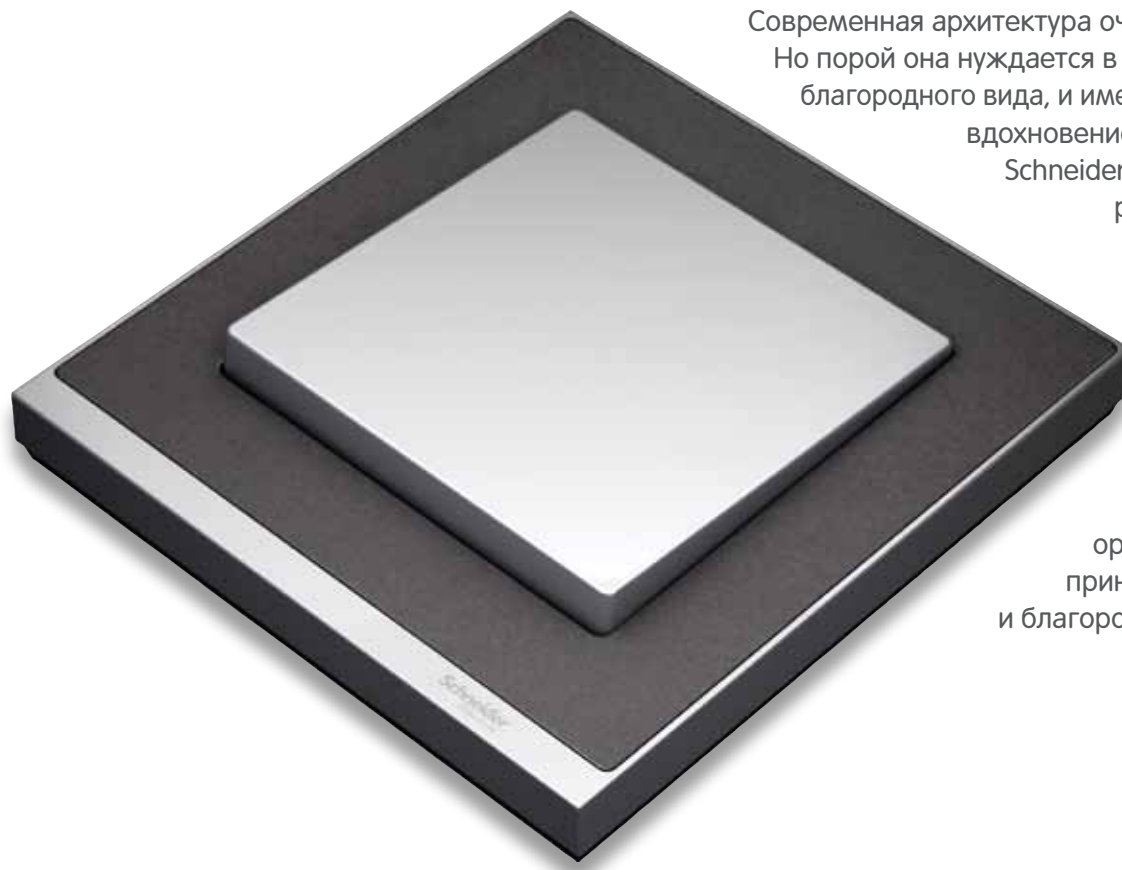

M-Pure Decor. Акцент на природные материалы.

Современная архитектура очень многогранная. Но порой она нуждается в придании ей более благородного вида, и именно это послужило вдохновением для дизайнеров Schneider Electric к созданию рамок M-Pure Decor с использованием натуральных материалов, таких как металл, камень или дерево. M-Pure Decor – это пример органичного синтеза принципа четких линий и благородства натуральных материалов.