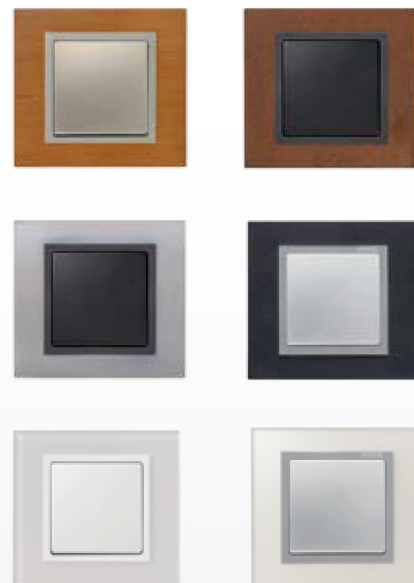

Simon 82

NATURE

Очарование природных материалов. Дерево, стекло, металл и камень играют огромную роль в создании уютных оттенков на стенах. Блестящая поверхность, прямые углы рождают зрительную гармонию классического дизайна и оригинальных инженерных решений

Натуральный

- 82657 -60
- 82687 -60

Серый

- 82857 -35
- 82887 -35

Серебро

- 82957 -62
- 82987 -62

Белый

- 82657 -30
- 82687 -30